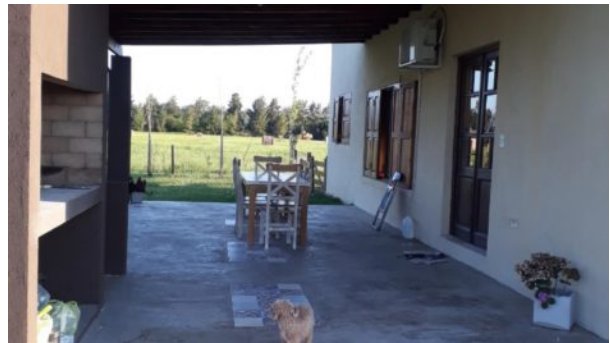

Alquilo casa en El Espinillo de Carlos Keen

\$25000+expensas - ID: PROP-11663 - Carlos Keen - Casas

L alquiler L carlos keen L casa excelente

Alquilo casa con 160 mts construido, 50 mts galería con parrilla, 30 mts pérgola para dos autos y el resto la casa,

Pileta

2000 mts de terreno

\$25.000 + expensas

Listing Gallery

Ubicación

URL del inmueble

<http://amendolalavorato.com.ar/property/alquilo-casa-en-el-espinillo-de-carlos-keen/>