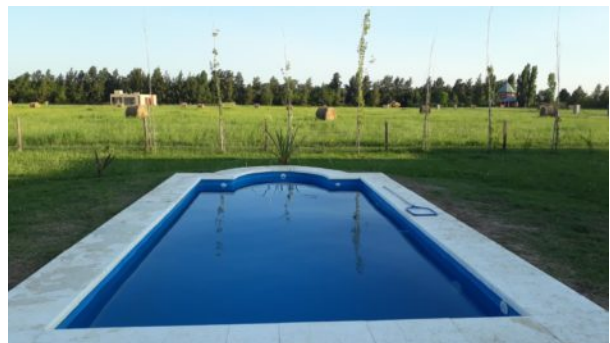

Alquilo casa en El Espinillo de Carlos Keen

\$25000+expensas - ID: PROP-11663 - Carlos Keen - Casas

L alquiler L carlos keen L casa excelente

Alquilo casa con 160 mts construido, 50 mts galería con parrilla, 30 mts pérgola para dos autos y el resto la casa,

Pileta

2000 mts de terreno

\$25.000 + expensas

Listing Gallery

Ubicación

URL del inmueble

<http://amendolalavorato.com.ar/property/alquilo-casa-en-el-espinillo-de-carlos-keen/>